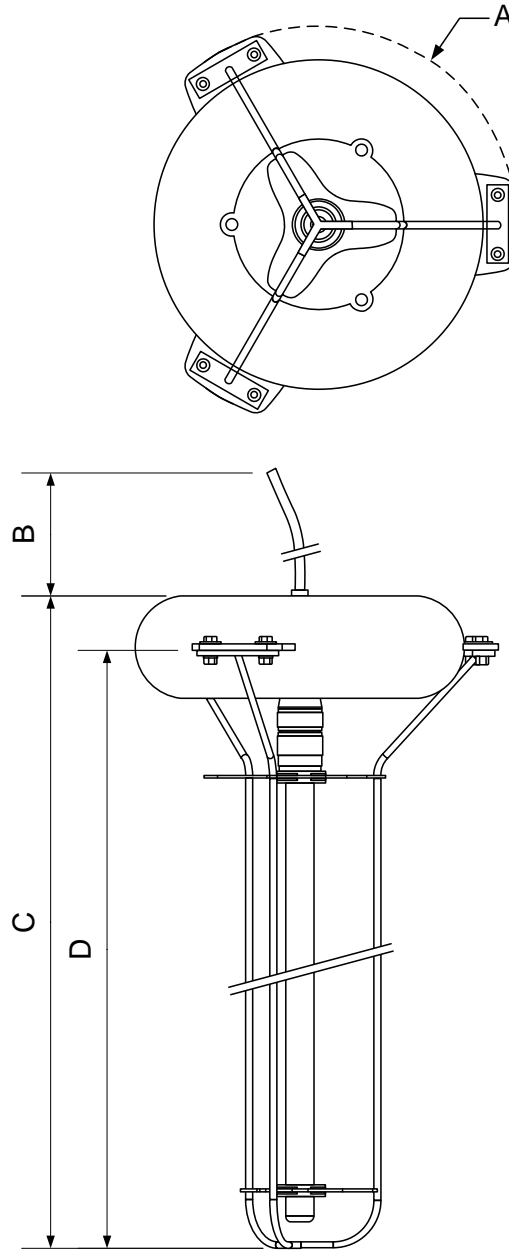

VGE Pro UV INOX Float

VGED015-GB200

VGE Pro UV INOX Float			Dimensions			
Type	Lamp type	Weight	A	B	C	D
		[kg]	[mm]			
40W	amalgam	3,14	Ø 354	± 9000	531	± 480
80W	amalgam	3,49	Ø 354	± 9000	774	± 725
130W	amalgam	4,57	Ø 354	± 9000	1022	± 975
200W	amalgam	4,82	Ø 354	± 9000	1320	± 1270