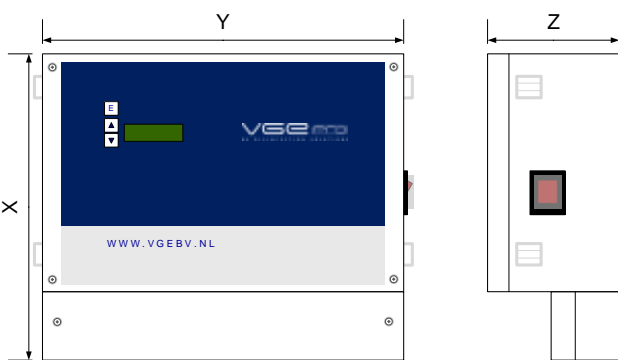

VGE Pro UV LP dimensions control panels

VGED004-GB211

Basic A

Basic B

Control Timer

VGE Pro UV		Control panel (height x width x depth, X x Y x Z)								
Type	Basic			Control Timer		Control Monitor		Control Monitor Plus		
Material	Aluminium + ASA	A	model	[kg]	ABS	PC		coated steel		
	ABS	B			ABS	[mm]	[kg]	[mm]	[kg]	[mm]
	[mm]				[mm]	[kg]	[mm]	[kg]	[mm]	[kg]
	400-54				OEM solution					
INOX	40-76	340 x 75 x 35	A	1,1	350 x 100 x 80	1,4	300 x 295 x 110	2,9	-	-
	75-76	340 x 75 x 35	A	1,1	350 x 100 x 80	1,4	300 x 295 x 110	2,9	-	-
	140-76	640 x 75 x 35	A	2,0	350 x 100 x 80	1,2	300 x 295 x 110	2,7	400 x 300 x 160	8,3
	200-76	340 x 150 x 125	B	2,7	-	-	300 x 295 x 110	3,1	400 x 300 x 160	8,3
	400-76	-	-	-	-	-	-	-	-	-
	75-114	340 x 75 x 35	A	1,1	350 x 100 x 80	1,4	300 x 295 x 110	2,9	-	-
	140-114	640 x 75 x 35	A	2,0	350 x 100 x 80	1,2	300 x 295 x 110	2,7	400 x 300 x 150	8,5
	200-154	340 x 150 x 125	B	2,7	-	-	300 x 295 x 110	3,1	400 x 300 x 150	8,5
	420-168	378 x 278 x 180	B	3,8	-	-	300 x 295 x 110	3,2	450 x 300 x 210	10,6
	400-204	378 x 278 x 180	B	3,1	-	-	-	-	450 x 300 x 210	10,6
	600-219	558 x 378 x 180	B	8,0	-	-	-	-	450 x 300 x 210	10,6
	975-306	558 x 378 x 180	B	8,5	-	-	-	-	600 x 400 x 400	29,5
1950-306	2 x 558 x 378 x 180	B	2 x 8,5	-	-	-	-	600 x 400 x 400	32,5	
HDPE	75-110	340 x 75 x 35	A	1,1	350 x 100 x 80	1,4	300 x 295 x 110	2,9	-	-
	140-110	640 x 75 x 35	A	2,0	350 x 100 x 80	1,2	300 x 295 x 110	2,7	400 x 300 x 150	8,5
	200-110	340 x 150 x 125	B	2,7	-	-	300 x 295 x 110	3,1	400 x 300 x 150	8,5
	200-160	340 x 150 x 125	B	2,7	-	-	300 x 295 x 110	3,1	400 x 300 x 150	8,5
	400-200	378 x 278 x 180	B	3,8	-	-	-	-	450 x 300 x 210	10,6
	600-225	558 x 378 x 180	B	8,0	-	-	-	-	450 x 300 x 210	10,6
	975-315	558 x 378 x 180	B	8,5	-	-	-	-	600 x 400 x 400	29,5
1950-315	2 x 558 x 378 x 180	B	2 x 8,5	-	-	-	-	600 x 400 x 400	32,5	
Immersion	3S	-	-	-	350 x 100 x 80	1,2	-	-	-	-
	3L	-	-	-	350 x 100 x 80	1,2	-	-	-	-
	40W	340 x 75 x 35	A	1,1	350 x 100 x 80	1,4	300 x 295 x 110	2,9	-	-
	75W	340 x 75 x 35	A	1,1	350 x 100 x 80	1,4	300 x 295 x 110	2,9	-	-
	80W	340 x 75 x 35	A	1,1	-	-	-	-	-	-
	130W	640 x 75 x 35	A	2,0	350 x 100 x 80	1,2	300 x 295 x 110	2,7	400 x 300 x 150	8,5
Float	200W	340 x 150 x 125	B	2,7	-	-	300 x 295 x 110	3,1	400 x 300 x 150	8,5
	325W	378 x 278 x 180	B	3,9	-	-	-	-	-	-
	40W	340 x 75 x 35	A	1,1	350 x 100 x 80	1,4	300 x 295 x 110	2,9	-	-
	80W	340 x 75 x 35	A	1,1	-	-	-	-	-	-
	130W	640 x 75 x 35	A	2,0	350 x 100 x 80	1,2	300 x 295 x 110	2,7	400 x 300 x 150	8,5
	200W	340 x 150 x 125	B	2,7	-	-	300 x 295 x 110	3,1	400 x 300 x 150	8,5