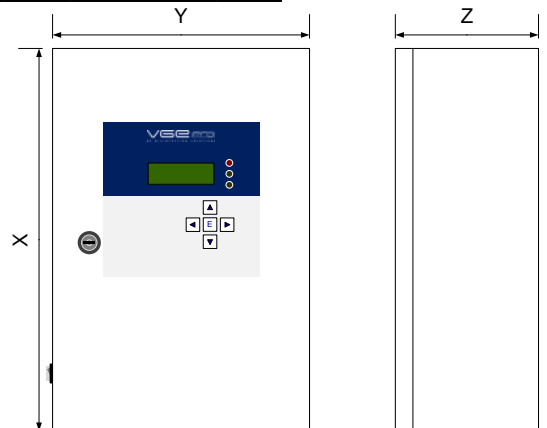

Control Monitor Plus

All specifications are subject to change without notification