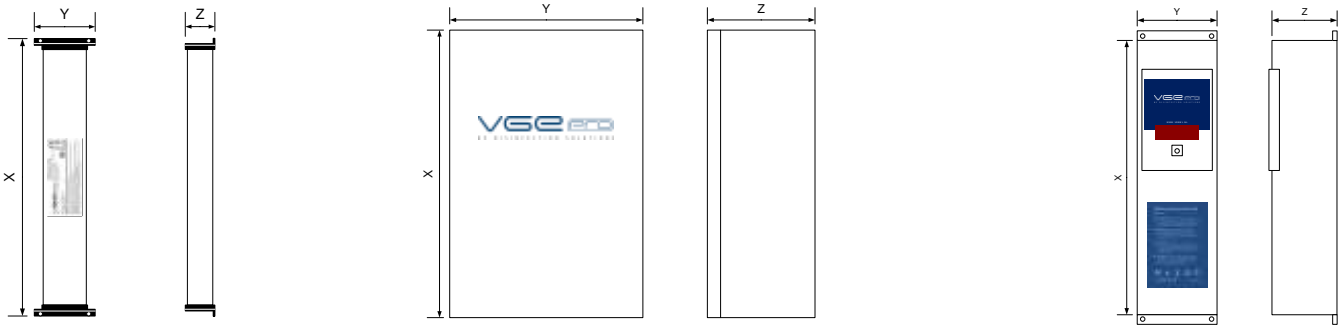

VGE Pro UV LP dimensions control panels

VGED004-GB211

Basic A

Basic B

Control Timer

VGE Pro UV		Control panel (height x width x depth, X x Y x Z)								
Type	Basic			Control Timer		Control Monitor		Control Monitor Plus		
Material	Aluminium + ASA	A	model	[kg]	ABS	PC		coated steel		
	ABS	B			ABS	[mm]	[kg]	[mm]	[kg]	[mm]
	[mm]				[mm]	[kg]	[mm]	[kg]	[mm]	[kg]
	400-54				OEM solution					
INOX	40-76	340 x 75 x 35	A	1,1	350 x 100 x 80	1,4	300 x 295 x 110	2,9	-	-
	75-76	340 x 75 x 35	A	1,1	350 x 100 x 80	1,4	300 x 295 x 110	2,9	-	-
	140-76	640 x 75 x 35	A	2,0	350 x 100 x 80	1,2	300 x 295 x 110	2,7	400 x 300 x 160	8,3
	200-76	340 x 150 x 125	B	2,7	-	-	300 x 295 x 110	3,1	400 x 300 x 160	8,3
	400-76	-	-	-	-	-	-	-	-	-
	75-114	340 x 75 x 35	A	1,1	350 x 100 x 80	1,4	300 x 295 x 110	2,9	-	-
	140-114	640 x 75 x 35	A	2,0	350 x 100 x 80	1,2	300 x 295 x 110	2,7	400 x 300 x 150	8,5
	200-154	340 x 150 x 125	B	2,7	-	-	300 x 295 x 110	3,1	400 x 300 x 150	8,5
	420-168	378 x 278 x 180	B	3,8	-	-	300 x 295 x 110	3,2	450 x 300 x 210	10,6
	400-204	378 x 278 x 180	B	3,1	-	-	-	-	450 x 300 x 210	10,6
	600-219	558 x 378 x 180	B	8,0	-	-	-	-	450 x 300 x 210	10,6
	975-306	558 x 378 x 180	B	8,5	-	-	-	-	600 x 400 x 400	29,5
1950-306	2 x 558 x 378 x 180	B	2 x 8,5	-	-	-	-	600 x 400 x 400	32,5	
HDPE	75-110	340 x 75 x 35	A	1,1	350 x 100 x 80	1,4	300 x 295 x 110	2,9	-	-
	140-110	640 x 75 x 35	A	2,0	350 x 100 x 80	1,2	300 x 295 x 110	2,7	400 x 300 x 150	8,5
	200-110	340 x 150 x 125	B	2,7	-	-	300 x 295 x 110	3,1	400 x 300 x 150	8,5
	200-160	340 x 150 x 125	B	2,7	-	-	300 x 295 x 110	3,1	400 x 300 x 150	8,5
	400-200	378 x 278 x 180	B	3,8	-	-	-	-	450 x 300 x 210	10,6
	600-225	558 x 378 x 180	B	8,0	-	-	-	-	450 x 300 x 210	10,6
	975-315	558 x 378 x 180	B	8,5	-	-	-	-	600 x 400 x 400	29,5
1950-315	2 x 558 x 378 x 180	B	2 x 8,5	-	-	-	-	600 x 400 x 400	32,5	
Immersion	3S	-	-	-	350 x 100 x 80	1,2	-	-	-	-
	3L	-	-	-	350 x 100 x 80	1,2	-	-	-	-
	40W	340 x 75 x 35	A	1,1	350 x 100 x 80	1,4	300 x 295 x 110	2,9	-	-
	75W	340 x 75 x 35	A	1,1	350 x 100 x 80	1,4	300 x 295 x 110	2,9	-	-
	80W	340 x 75 x 35	A	1,1	-	-	-	-	-	-
	130W	640 x 75 x 35	A	2,0	350 x 100 x 80	1,2	300 x 295 x 110	2,7	400 x 300 x 150	8,5
Float	200W	340 x 150 x 125	B	2,7	-	-	300 x 295 x 110	3,1	400 x 300 x 150	8,5
	325W	378 x 278 x 180	B	3,9	-	-	-	-	-	-
	40W	340 x 75 x 35	A	1,1	350 x 100 x 80	1,4	300 x 295 x 110	2,9	-	-
	80W	340 x 75 x 35	A	1,1	-	-	-	-	-	-
	130W	640 x 75 x 35	A	2,0	350 x 100 x 80	1,2	300 x 295 x 110	2,7	400 x 300 x 150	8,5
	200W	340 x 150 x 125	B	2,7	-	-	300 x 295 x 110	3,1	400 x 300 x 150	8,5